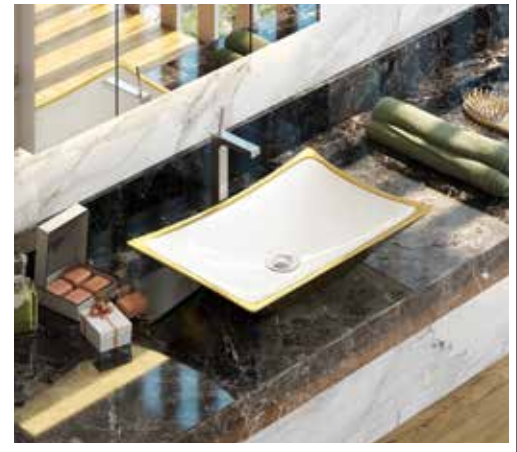

Neo Classic Serisi Uyumlu Lavabo Seçenekleri

Ürün Kodu	Ürün Tanımı	Fiyat
	3301-0655 Neo Classic Tezgah Üstü / Dolap Uyumlu Lavabo (50x65)	3.296 ₺
Ürün Ağırlığı 17 kg. / Palet Adedi 14		
	3301-0805 Neo Classic Tezgah Üstü / Dolap Uyumlu Lavabo (50x80)	3.996 ₺
Ürün Ağırlığı 24 kg. / Palet Adedi 12		
	3301-2505 Neo Classic Monoblok Lavabo (44x56)	11.604 ₺
Ürün Ağırlığı 22 kg. / Palet Adedi 6		
	0101-0435 Yonca Lavabo (43x51)	3.008 ₺
Ürün Ağırlığı 10 kg. / Palet Adedi 24		

• Dolap uyumlu lavabolar montaj deliksizdir.