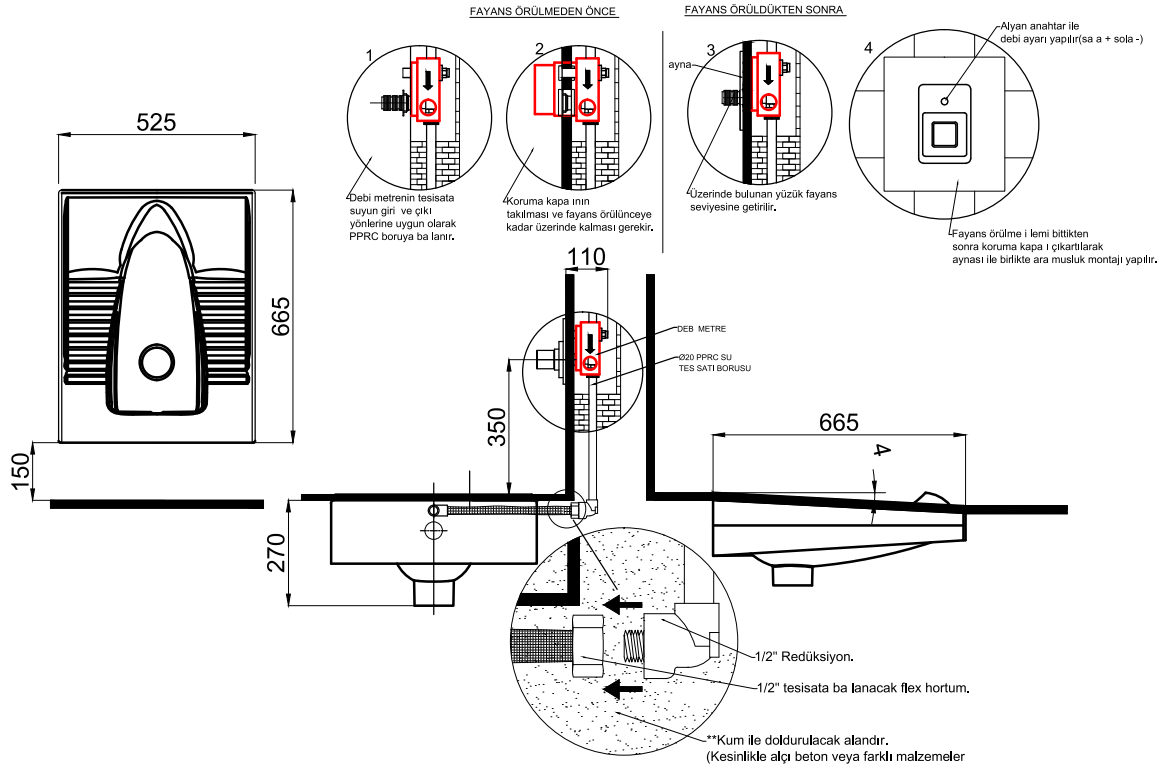

Yeni Nesil Helataşı

su sıçratmayan tasarım

entegre taharet musluğu

13° açılı oturma ergonomisi

0008-0906 (Taharet Deliksiz)

Yeni Nesil Alaturka Helataşı
(52x67)

Ürün Ağırlığı 26 kg. / Palet Adedi 10

3.938 ₺

SET0008-0905-001-1-2000 (Debi Metreli)

Yeni Nesil Taharet Musluklu Alaturka Helataşı (52x67)

Ürün Ağırlığı 26 kg. / Palet Adedi 10

11.572 ₺