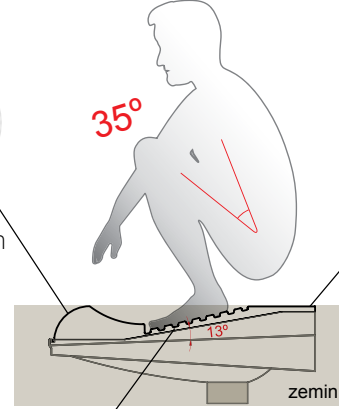

Ürün Ağırlığı 23 kg. / Palet Adedi 28

0008-0605 Arkadan Su Girişli	Güneş Helataşı (60x60)	3.582 ₺
0008-0606 Üstten Su Girişli		

Ürün Ağırlığı 27 kg. / Palet Adedi 24

Yeni Nesil Helataşı

su sıçratmayan tasarım